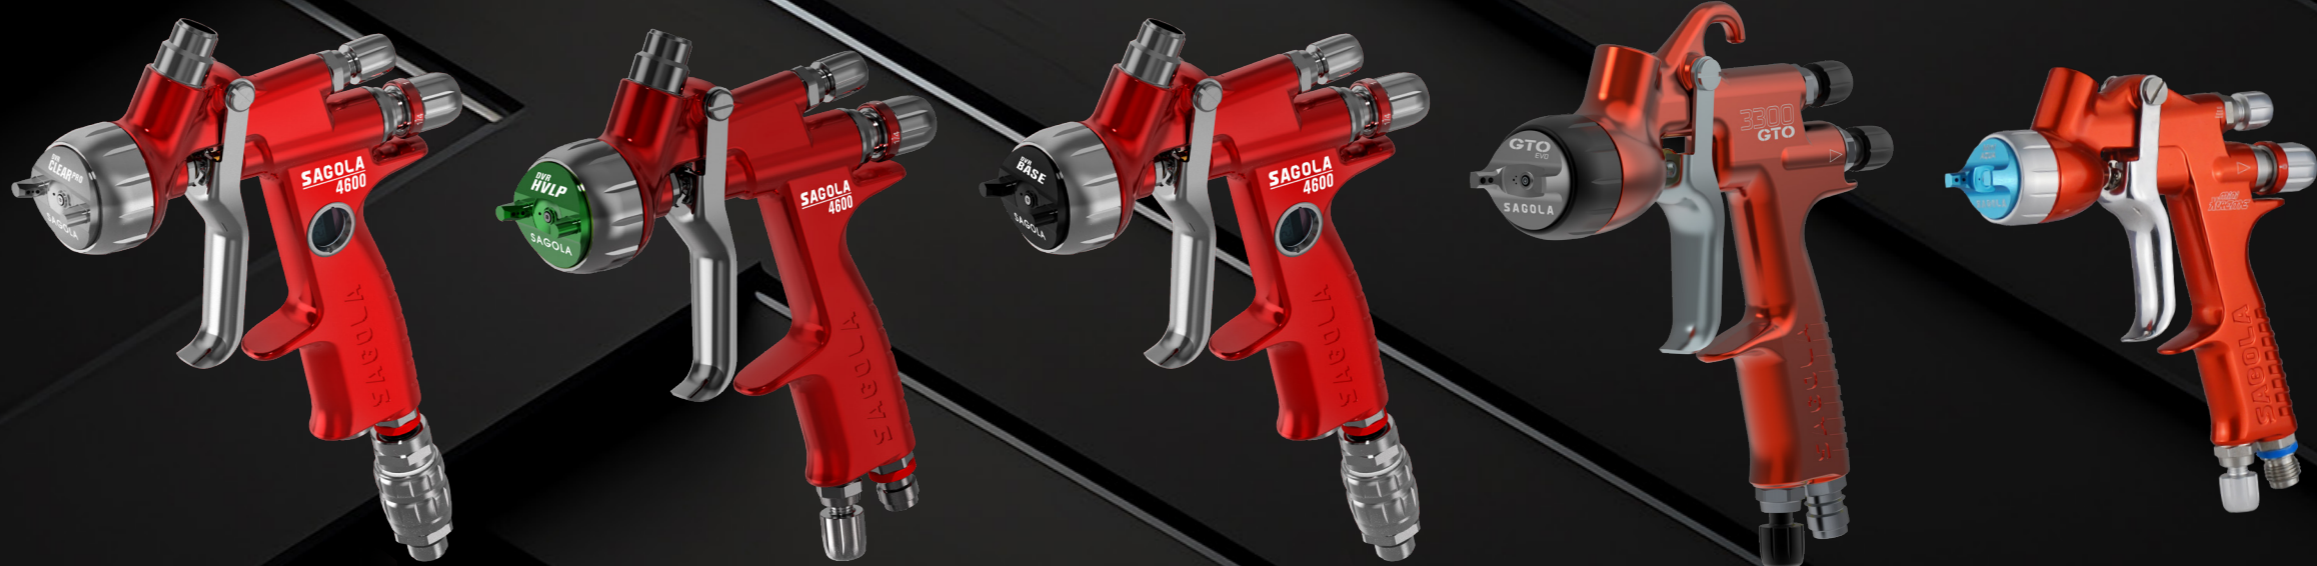

GUÍA DE APLICACIÓN

DVR CLEAR PRO
SAGOLA
4600

DVR HVLP
SAGOLA
4600

DVR BASE
SAGOLA
4600

PRIMERS
3300
GTO

SPOT REPAIR
mini
XTREME

APAREJOS
H/H